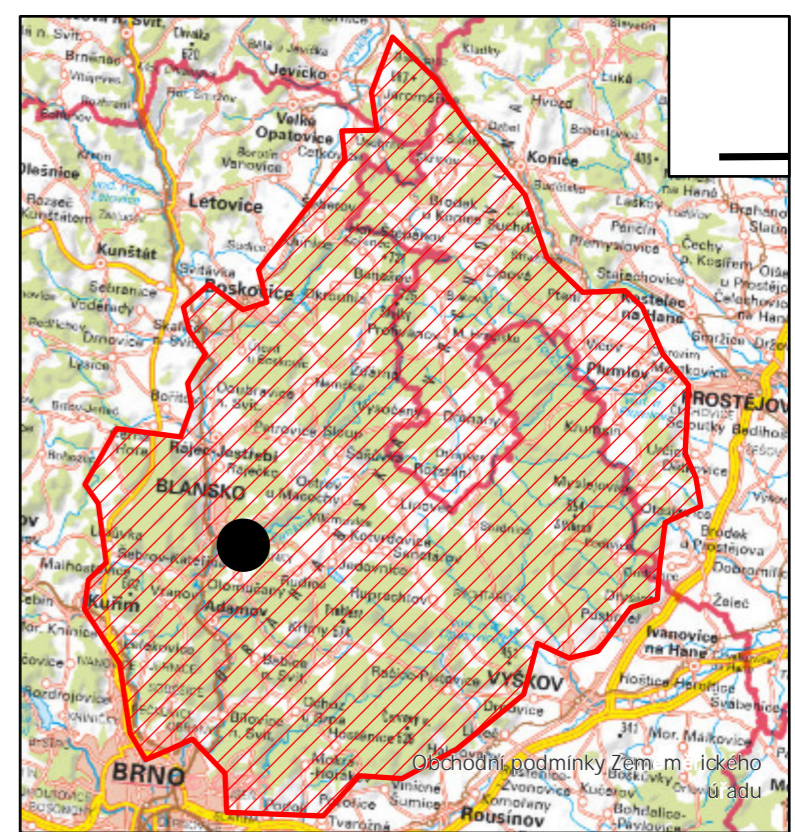

Terénní ov ení objekt hospodá ské innosti lov ka v lesích, lokalita St ed

- Drahanská vrchovina
- Lokalita St ed

- hranice zájmového území
- mlí íšt
- plužiny
- historické prvky
- fortifikace
- ostatní
- plužina
- rybník
- sídlišt
- t žba suroviny

Podklad: ZM R, ÚZK, 2022

Název	Terénní ov ení objekt hospodá ské innosti lov ka v lesích, lokalita St ed		
Zpracovatel	Lesnická a d eva ská fakulta, Mendelova univerzita v Brn , Zem d lská 1, 613 00 Brno	Datum	05/2022
ešitel projektu	Jan Kadavý		
Autor	Karel Sklená , Tomáš Mikita		
Terénní pr zkum	Jakub Novák, Karel Sklená , Jan Kadavý, Robert Knot , Tomáš Mikita	islo vykresu	2
Výsledek vznikl p í ešení projektu DG20P020VV017 - „Mapování kulturního d dictví hospodá ské innosti lov ka v lesích“ v rámci Programu na podporu aplikovaného výzkumu a experimentálního vývoje národní a kulturní ident ty na léta 2016 až 2022 (NAKI II), podpo eného prost edky Ministerstva kultury R.			