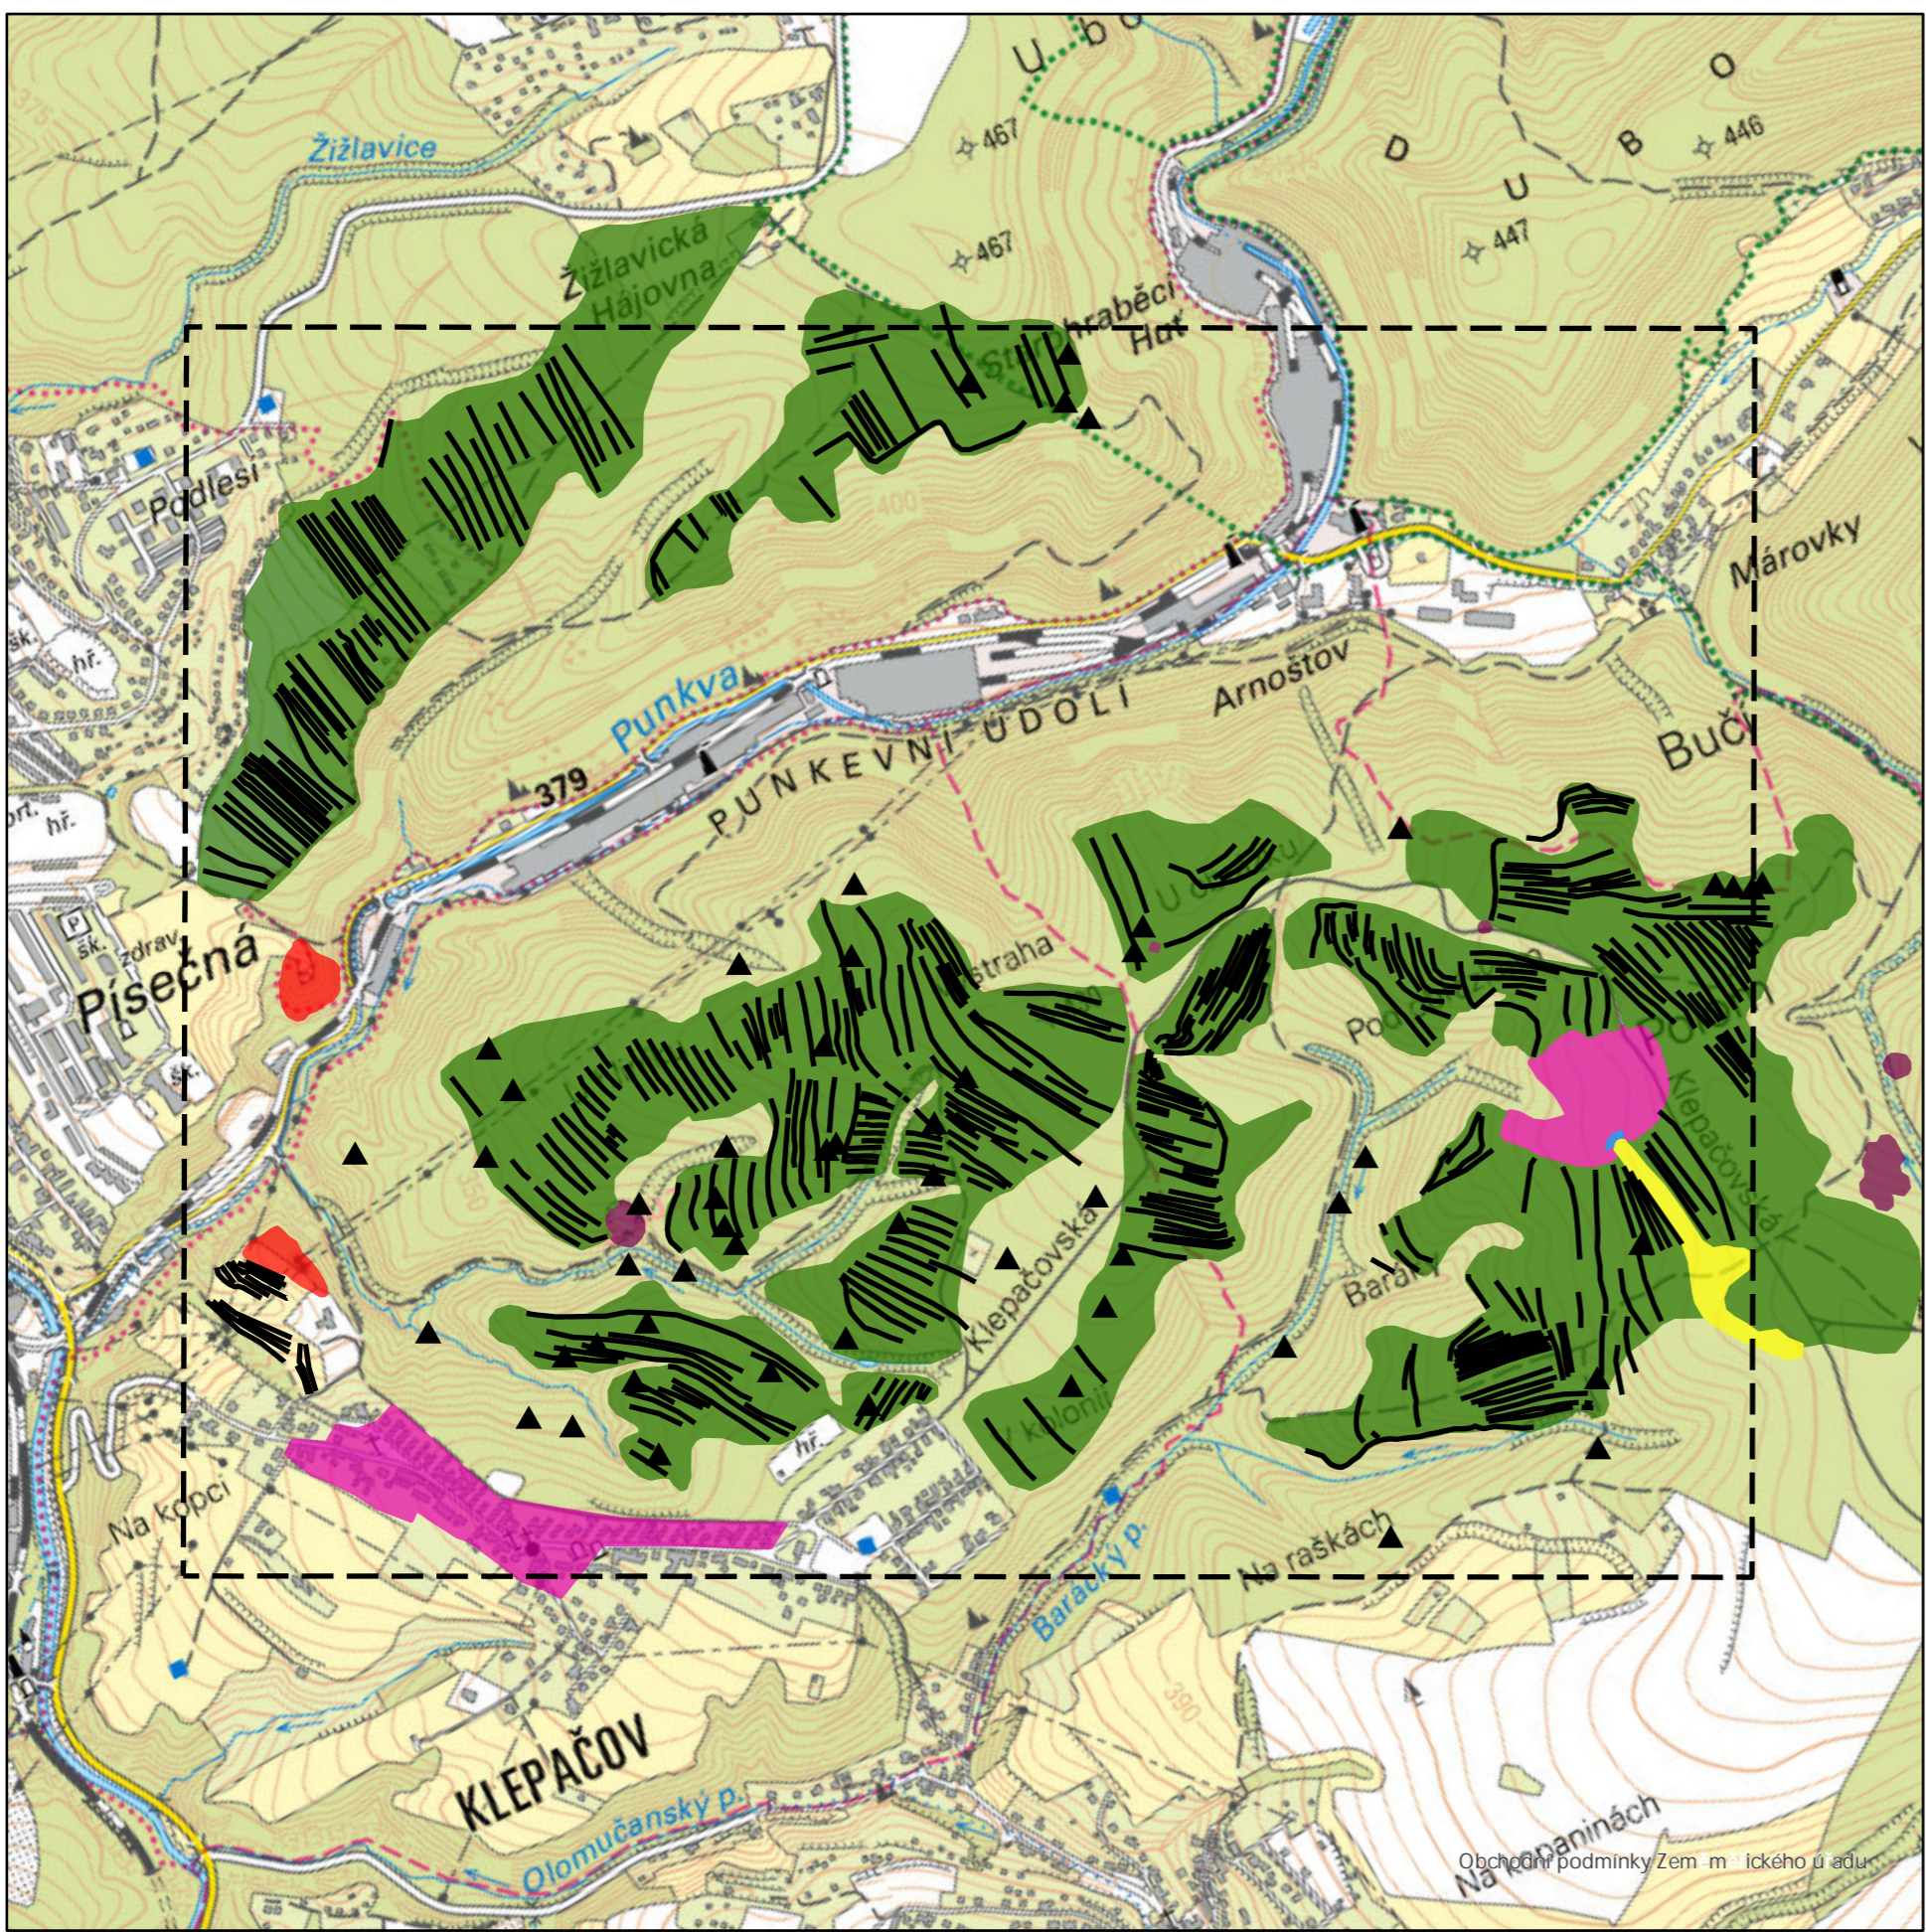

Terénní ov ení objekt hospodá ské innosti lov ka v lesích, lokalita St ed

- Drahanská vrchovina
- Lokalita St ed

- hranice zájmového území
- mlí íšt
- plužiny
- historické prvky
- fortifikace
- ostatní
- plužina
- rybník
- sídlišt
- t žba suroviny

Podklad: ZM R, ÚZK, 2022

Název	Terénní ov ení objekt hospodá ské innosti lov ka v lesích, lokalita St ed		
Zpracovatel	Lesnická a d eva ská fakulta, Mendelova univerzita v Brn , Zem d lská 1, 613 00 Brno	Datum	05/2022
ešitel projektu	Jan Kadavý		
Autor	Karel Sklená , Tomáš Mikita		
Terénní pr zkum	Jakub Novák, Karel Sklená , Jan Kadavý, Robert Knot , Tomáš Mikita	islo vykresu	2
Výsledek vznikl p í ešení projektu DG20P020VV017 - „Mapování kulturního d dictví hospodá ské innosti lov ka v lesích“ v rámci Programu na podporu aplikovaného výzkumu a experimentálního vývoje národní a kulturní ident ty na léta 2016 až 2022 (NAKI II), podpo eného prost edky Ministerstva kultury R.			

Podklad: ZM10, ÚZK, 2022